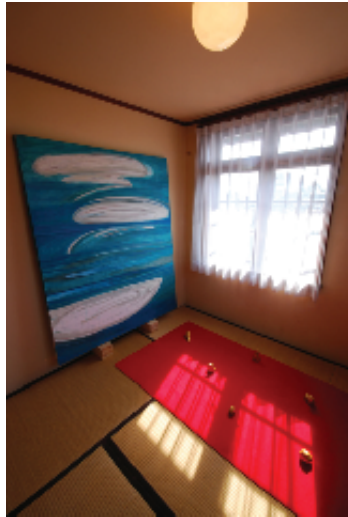

8 階段
内海健夫 Takeo Utsumi

「強調一市松模様」

2008
卵殻粉

階段の上からこの場所を見つけました。

9 お手伝い室
今井宏 Hiroshi imai

「癒しのかたち」

2008
立体 フォルモ粘土にアクリル、平面 キャンバスにミクストメディア

私の作品と生徒が作った“癒しの形”、ちょっと気取ったお茶席で談笑しています。